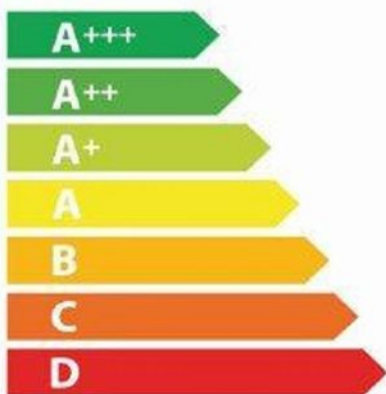

ENERG
енергия · ενεργεια

De Dietrich

DOP8575G

A+

73 L

0.70 kWh / cycle*

1.10 kWh / cycle*

* цикл · cyklus · portion · zykus · πρόγραμμα · ciclo · tsükkel · ohjelma · ciklus · ciklas · cikls · ciklu · cyclus · cykl · ciclu · program · cykel