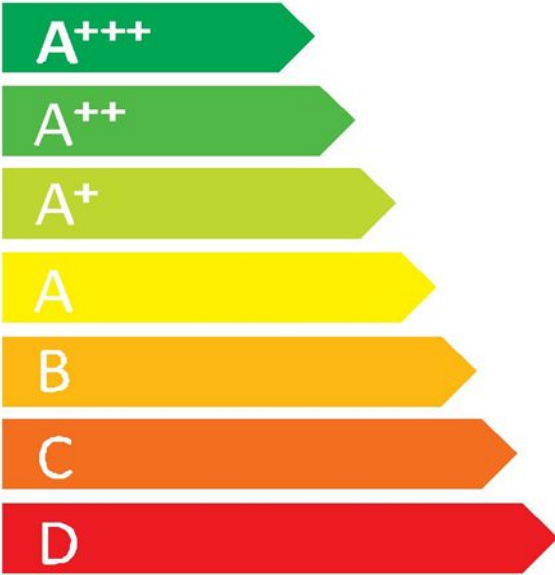

ENERG

енергия · ενεργεια

De Dietrich

DHB7952A

43
kWh/annum

A

A

C