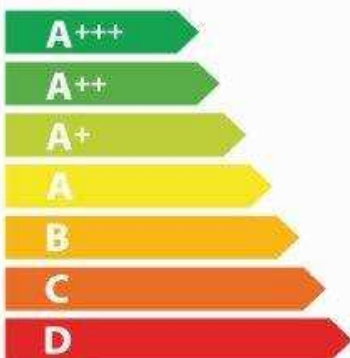

ENERG
енергия · ενέργεια

De Dietrich

DOP8785A

73 L

0.70 kWh / cycle*

1.10 kWh / cycle*

* цикл · cyklus · portion · zyklus · πρόγραμμα · ciclo · tsúkkel · ohjelma · ciklus · ciklas · cikls · ciklu · cyclus · cykl · ciclu · program · cykel