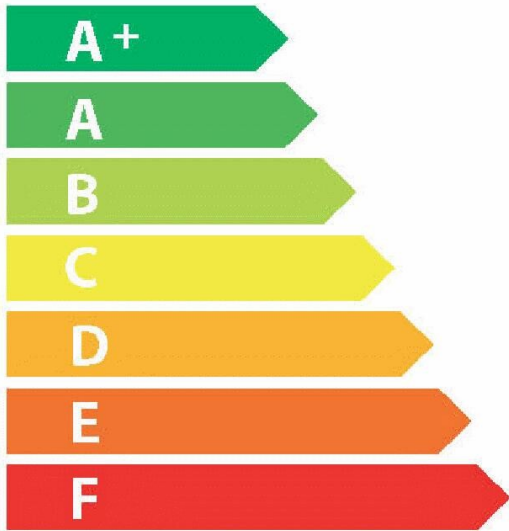

ENERG

енергия · ενεργεια

Y IJA

IE IA

De Dietrich  **DHB7952X**

A+

43
kWh/annum

A