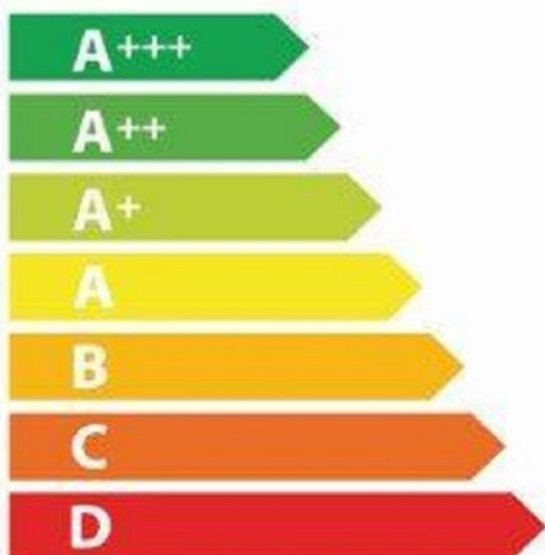

ENERG
енергия · ενεργεια

De Dietrich

DFP8363A

A+

73 L

0.70 kWh / cycle*

1.10 kWh / cycle*

* цикл · syklos · portion · zyklus · πρόγραμμα · ciclo · tsükkel · ohjelma · ciklus · ciklas · cikls · ciklu · cyclus · cykl · ciclu · program · cykel